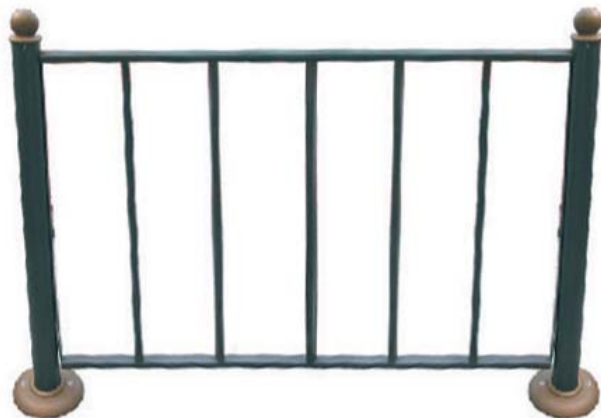

Segnaletica verticale

BARRIERE PARAPEDONALI VERNICIATE

SIBESTAR S.r.l.

Segnaletica verticale

BARRIERE PARAPEDONALI VERNICIATE

SIBESTAR S.r.l.

Sono realizzate in profilati di alluminio verniciati con polveri epossidiche, che consentono una maggiore durata con colori a richiesta.