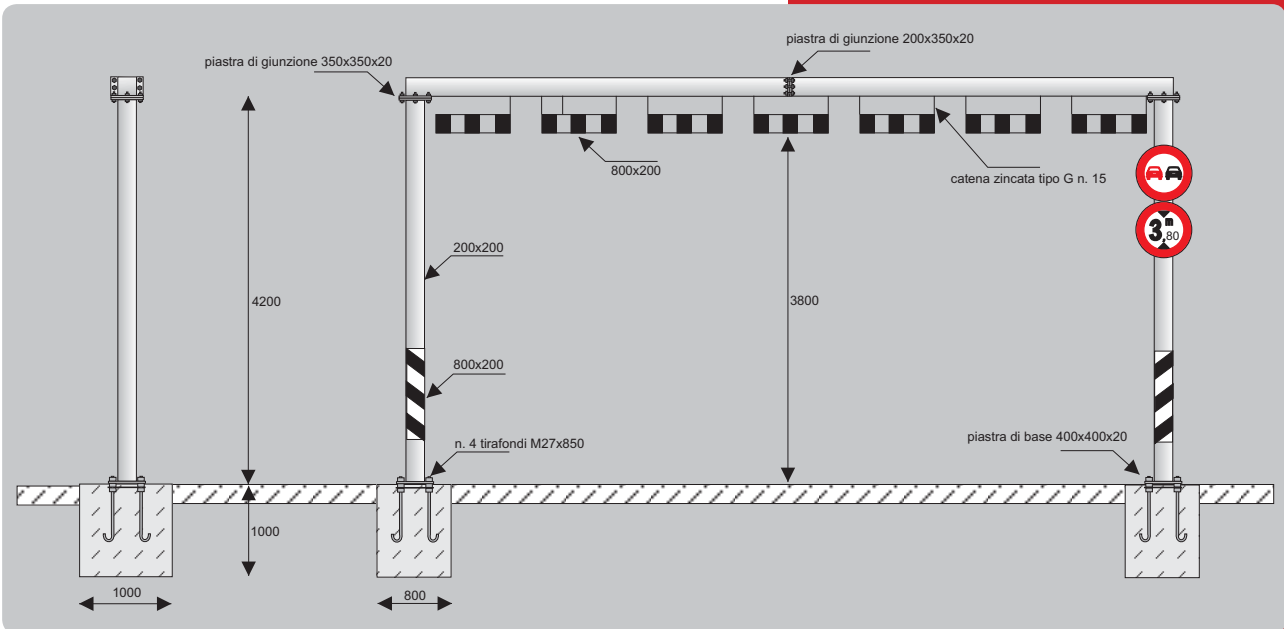

*Segnaletica verticale*

# PORTALI LIMITATORI DI SAGOMA

**SIBESTAR** S.r.l.

Segnaletica verticale

# PORTALI LIMITATORI DI SAGOMA

**SIBESTAR** S.r.l.

Realizzati su misura in acciaio zincato o alluminio con possibilità di apertura e chiusura braccio superiore.