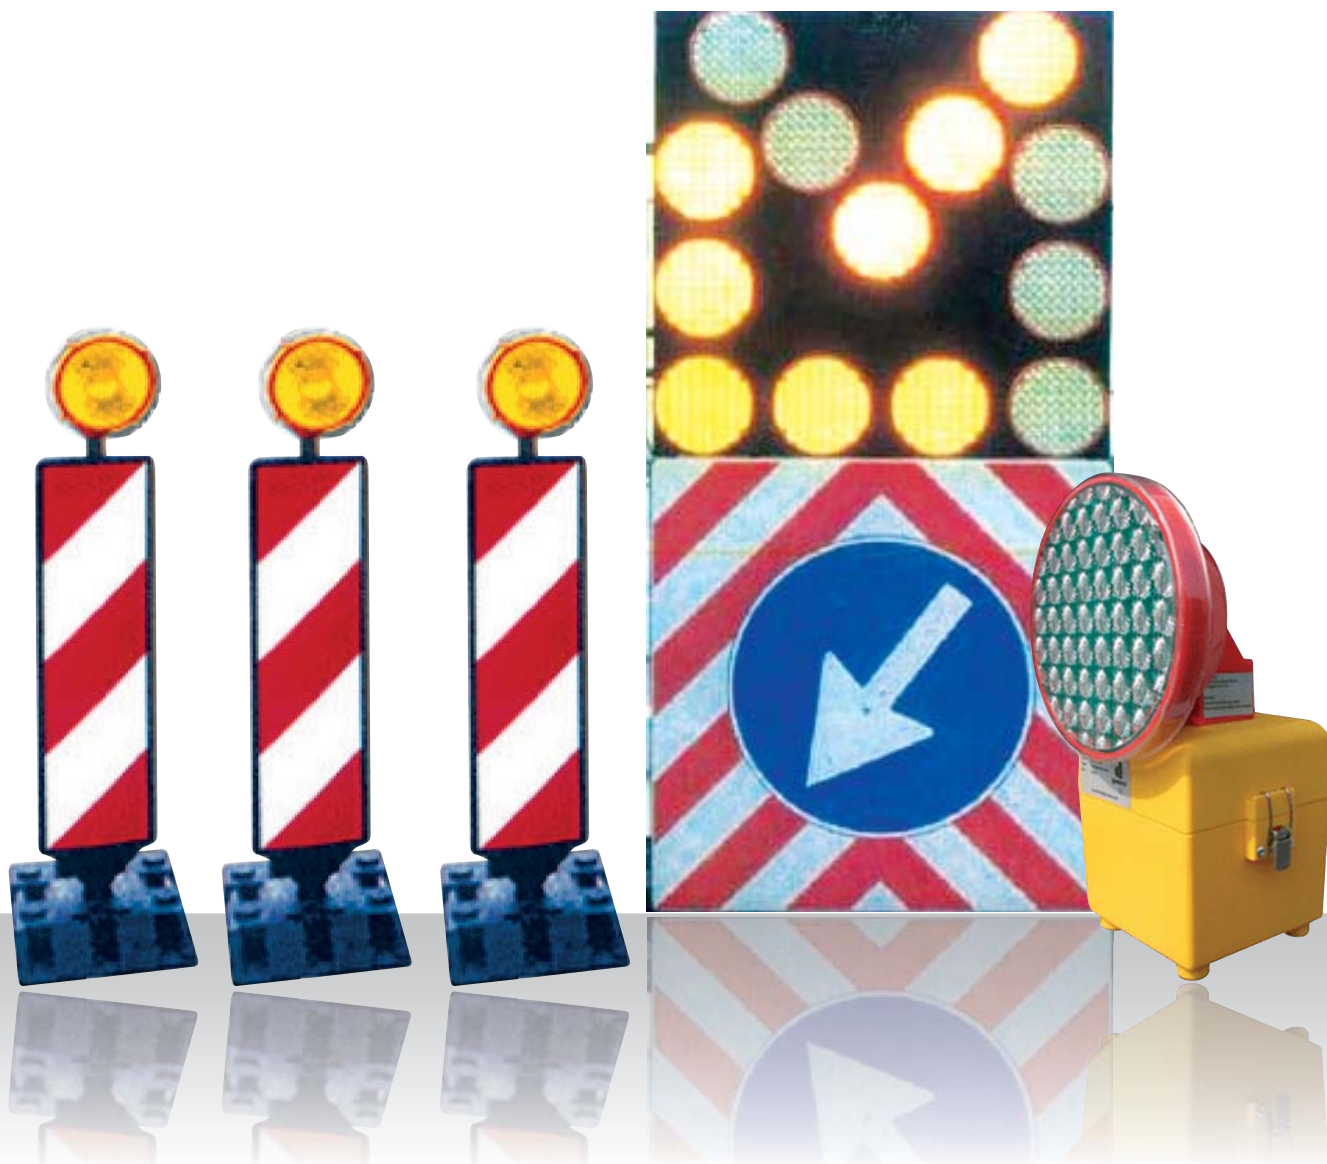

Segnaletica verticale

SEGNALETICA LUMINOSA PER CANTIERI

SIBESTAR S.r.l.

Segnaletica verticale

SEGNALETICA LUMINOSA PER CANTIERI

SIBESTAR S.r.l.

Freccia con 13 proiettori diam. cm 20 a LED certificate EN12352 classe L8H, alimentazione 12 V, riduzione notturna di intensità luminosa per un risparmio di energia, consumi molto contenuti, funzionamento con freccia a destra, sinistra o croce.

Impianti sequenziali a LED o alogene, con o senza fili, alimentazione a batterie o 220 V, possibilità di accensione crepuscolare.

Lampada portatile a batterie, con luce a LED, durata batterie circa 700 ore, con o senza caricabatteria. Sincronizzabili per luci a cascata. Indicato negli impieghi di emergenza.