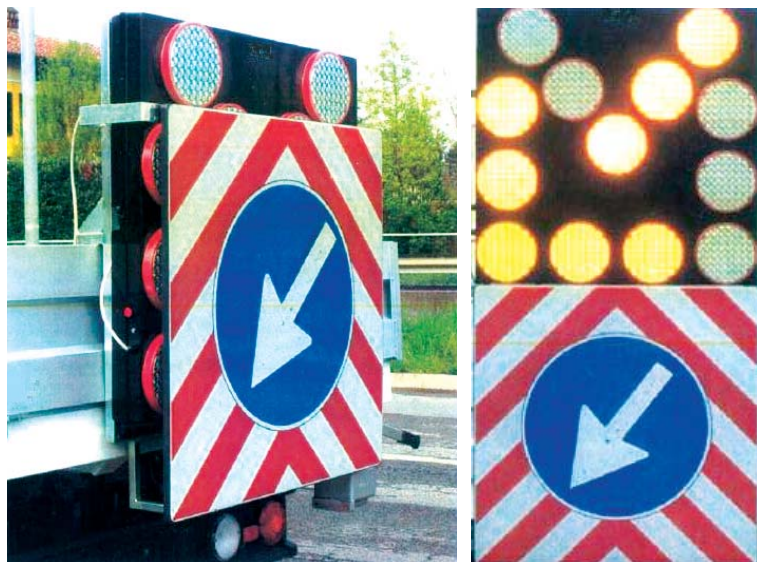

Segnaletica verticale

SEGNALETICA LUMINOSA PER CANTIERI

SIBESTAR S.r.l.

Segnaletica verticale

SEGNALETICA LUMINOSA PER CANTIERI

SIBESTAR S.r.l.

Freccia con 13 proiettori diam. cm 20 a LED certificate EN12352 classe L8H, alimentazione 12 V, riduzione notturna di intensità luminosa per un risparmio di energia, consumi molto contenuti, funzionamento con freccia a destra, sinistra o croce.

Impianti sequenziali a LED o alogene, con o senza fili, alimentazione a batterie o 220 V, possibilità di accensione crepuscolare.

Lampada portatile a batterie, con luce a LED, durata batterie circa 700 ore, con o senza caricabatteria. Sincronizzabili per luci a cascata. Indicato negli impieghi di emergenza.