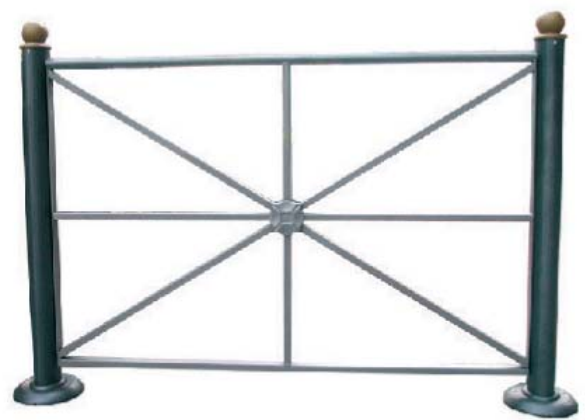

Arredo urbano

BARRIERE PARAPEDONALI VERNICIATE

SIBESTAR S.r.l.

Arredo urbano

BARRIERE PARAPEDONALI VERNICIATE

SIBESTAR S.r.l.

Sono realizzate in profilati di alluminio verniciati con polveri epossidiche, che consentono una maggiore durata con colori a richiesta.