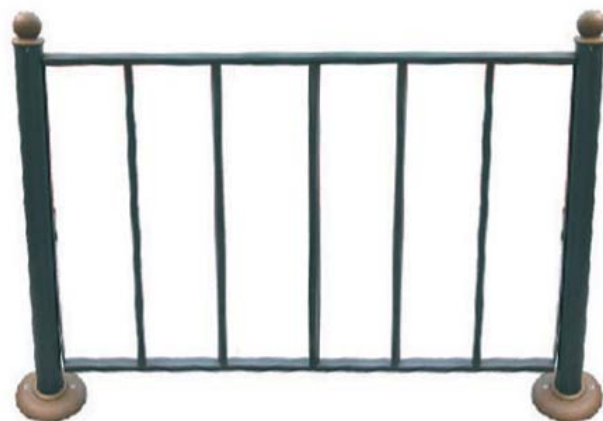

Arredo urbano

BARRIERE PARAPEDONALI VERNICIATE

SIBESTAR S.r.l.

Arredo urbano

BARRIERE PARAPEDONALI VERNICIATE

SIBESTAR S.r.l.

Sono realizzate in profilati di alluminio verniciati con polveri epossidiche, che consentono una maggiore durata con colori a richiesta.