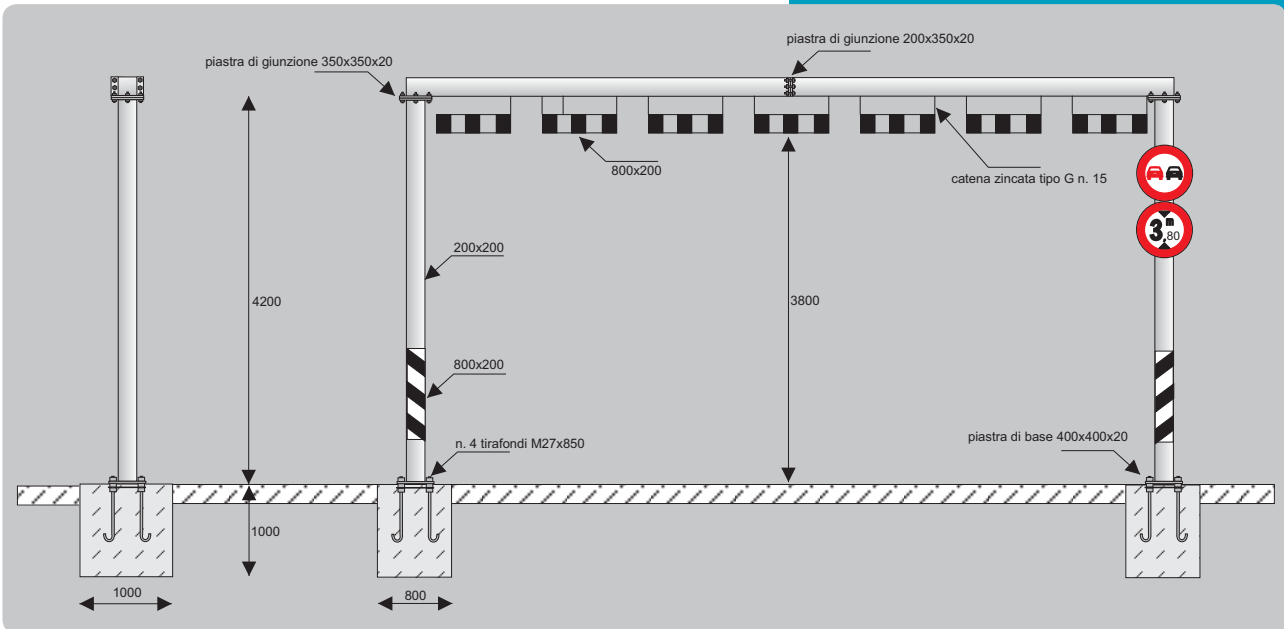

Accessori stradali

PORTALI LIMITATORI DI SAGOMA

SIBESTAR S.r.l.

PORTALI LIMITATORI DI SAGOMA

SIBESTAR S.r.l.

I portali limitatori di sagoma sono utili nel caso si abbia la necessità di limitare in altezza una strada sia per proteggere ponti e gallerie. Possono anche essere usati per impedire l'accesso ai parcheggi a roulotte, caravan e mezzi pesanti. I portali sono realizzati su misura, in acciaio zincato o alluminio. Nel caso di utilizzo in parcheggi, è possibile dotare i portali di un meccanismo di apertura e chiusura del braccio superiore, per permettere l'accesso a mezzi di soccorso o mezzi per le pulizie.